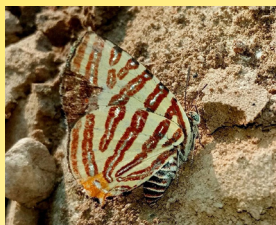

White Tufted Royal
Pratapa deva

Dingy Lineblue
Petrelaea dana

Elbowed Pierrot
Caleta elna

Fifty Tit
Zeltus amasa

Gram Blue
Euchrysops cnejus

Blues (Lycaenidae)

Indian Red Flash
Rapala iarbus

Indigo Flash
Rapala varuna orseis

Long-banded Silverline
Spindasis lobita

Malayan
Megisba malaya

Punchinello
Zemoros flegyas

Dark Sapphire
Heliophorus indicus

Blues (Lycaenidae)

Purple Sapphire
Heliophorus epicles

Transparent Six Lineblue
Nacaduba kurava