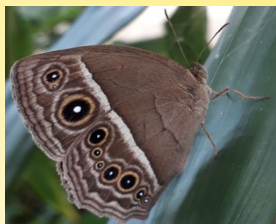

Moore's Brush Brown
Mycalesina malsara

Milkweed (Danaiidae)

Striped Blue Crow
Euploea mulciber

Checklist of Butterflies of Jomotsangkha Wildlife Sanctuary

Sl. No	Common Name	Scientific Name	Family	Copyright
1	Striped Blue Crow	<i>Euploea mulciber</i>	Danaidae	Chaten
2	Brown Awl	<i>Badamia exclamationis</i>	Hesperiidae	Tashi
3	Chestnut Bob	<i>Lambrix salsala</i>	Hesperiidae	Chaten
4	Common Awl	<i>Hasora badra</i>	Hesperiidae	Karma Wangdi
5	Common Banded Awl	<i>Hasora chromus</i>	Hesperiidae	Tashi
6	Common Redeye	<i>Matapa aria</i>	Hesperiidae	Tashi
7	Common Snow Flat	<i>Tagiades parra</i>	Hesperiidae	Tashi
8	Confusian Dart	<i>Potanthus confuscus</i>	Hesperiidae	Tashi
9	Dusky Yellow Breast Flat	<i>Gerosis bhagava</i>	Hesperiidae	Tashi
10	Forest Hopper	<i>Astictopterus jam olivascens</i>	Hesperiidae	Tashi
11	Fulvous Pied Flat	<i>Pseudocoladenia dan</i>	Hesperiidae	Tashi
12	Grass Demon	<i>Udaspes folus</i>	Hesperiidae	Chaten
13	Great Swift	<i>Pelopidas assamensis</i>	Hesperiidae	Tashi
14	Green Awlet	<i>Burura vasutana</i>	Hesperiidae	Karma Wangdi
15	Large Snow Flat	<i>Tagiades gana</i>	Hesperiidae	Tashi
16	Orange Awlet	<i>Burara jaina</i>	Hesperiidae	Lekey Chaida
17	Restricted Demon	<i>Notocrypta curvifascia</i>	Hesperiidae	Tashi
18	Small Branded Swift	<i>Pelopida mathias</i>	Hesperiidae	Tashi
19	Acacia Blue	<i>Surendra quercetorum</i>	Lycaenidae	Lekey Chaida